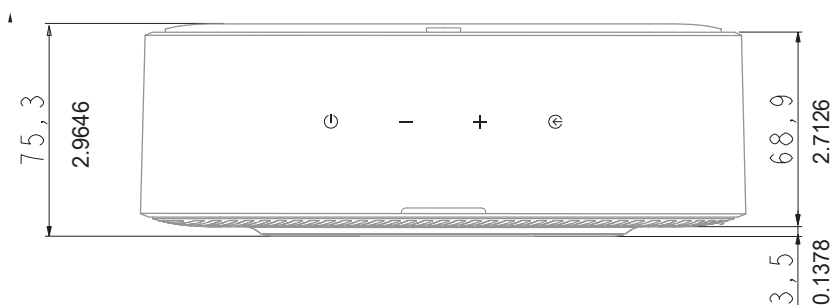

HARMAN International Industries, Incorporated
8500 Balboa Boulevard, Northridge, CA 91329 USA