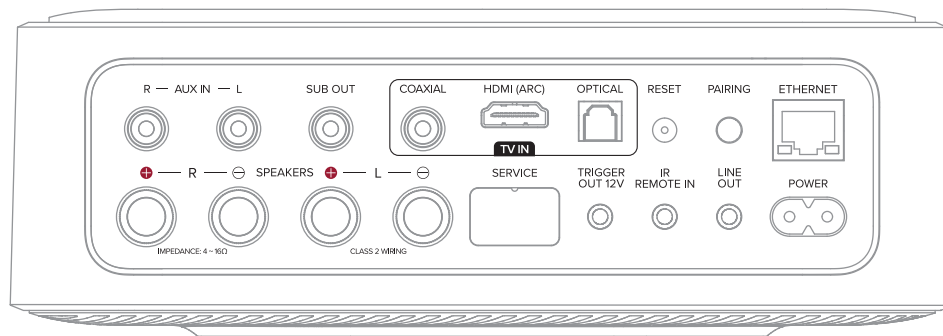

HARMAN International Industries, Incorporated
8500 Balboa Boulevard, Northridge, CA 91329 USA